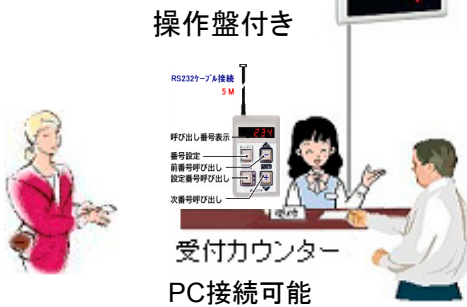

No.3 : 単体使用

4桁番号表示器無線式 1台を 操作盤 **Max 5** 台
で、操作できます。

窓口

Max 5台の操作盤

No.4 : PC制御できます。(コマンド制御)

1) 無線分配器1台で、4桁番号表示器無線式を **Max 16** 台、各々制御

音声案内4桁番号表示器

無線分配器
定価60,000円

PC

VB,VC
コマンド制御

定価198,000円

『ピンポン

お待たせ致しました

1234番の方

受付へお越し下さい』

2) 4桁番号表示器の有線式1台で、**MAX20**席を音声案内

3桁・4桁番号表示器

3桁番号表示器;JQ1000W (チャイム音) 4桁番号表示器(有線・無線);MJ-4000 (チャイム音又は、音声案内)
壁掛け型 ¥89,800-

操作盤付き

システム仕様(送信機つき)

258,000円

単体使用(操作盤付)

258,000円

* 音声案内付き4桁表示器:(PC接続のシステム仕様)