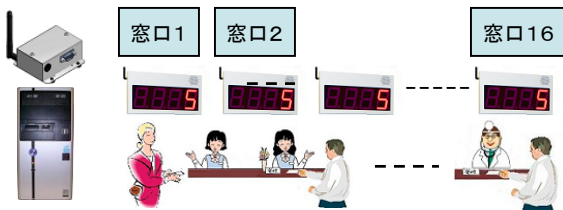

No.3 : 単体使用

4桁番号表示器無線式 1台を 操作盤 **Max 5** 台
で、操作できます。

窓口

Max 5台の操作盤

No.4 : PC制御できます。(コマンド制御)

1) 無線分配器1台で、4桁番号表示器無線式を **Max 16** 台、各々制御

音声案内4桁番号表示器

無線分配器
定価60,000円

PC

VB,VC
コマンド制御

定価198,000円

『ピンポン

お待たせ致しました

1234番の方

受付へお越し下さい』

2) 4桁番号表示器の有線式1台で、**MAX20**席を音声案内