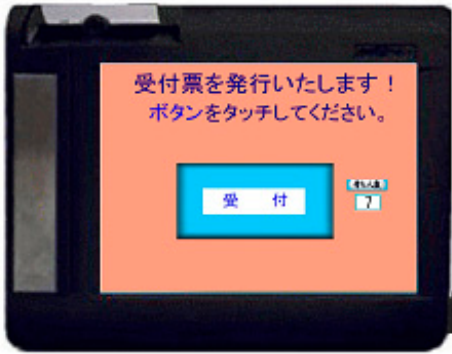

Model-3 標準価格650,000円 (発券機 + 小型番号表示器 + スタッフモニター)

おしゃべり発券機 Model-2 使用例

おしゃべり発券機のn台接続で、自動連番印刷

いらっしゃいませ！

- \* 音声案内付き4桁表示器
  - 1)無線仕様:最大30M 258,000円
  - 2)有線仕様:最大20M 198,000円
- \* チャイム音 3桁表示器 89,800円

任意の窓口へ音声案内致します。

業務名	発券	呼出	窓口
受付	0007	0001	08

4桁番号表示器(無線式 or 有線)  
\* 音声案内 or チャイム音

おしゃべり発券機 Model-3 使用例

いらっしゃいませ！

お呼出  
番号 0002

ピンポン  
ピンポン

業務名	発券	呼出	窓口
受付	0007	0002	

スタッフ用  
LEDモニター

Model-3 セット価格650,000円  
(おしゃべり発券機+小型番号表示器+スタッフモニター)

いらっしゃいませ！

ピンポン  
ピンポン

窓口