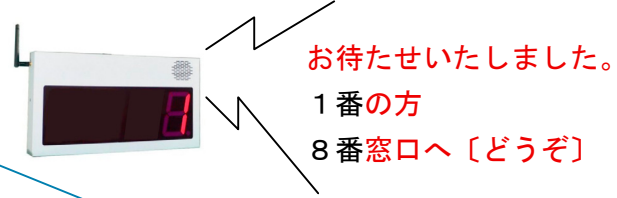

おしゃべり発券機 Model-2 使用例

おしゃべり発券機のn台接続で、自動連番印刷

いらっしゃいませ！

- 音声案内付き4桁表示器
  - 1)無線仕様:最大30M 258,000円
  - 2)有線仕様:最大20M 198,000円
- チャイム音 3桁表示器 89,800円

任意の窓口へ音声案内致します。

業務名	発券	呼出	窓口
受付	0007	0001	08

4桁番号表示器(無線式 or 有線)
* 音声案内 or チャイム音